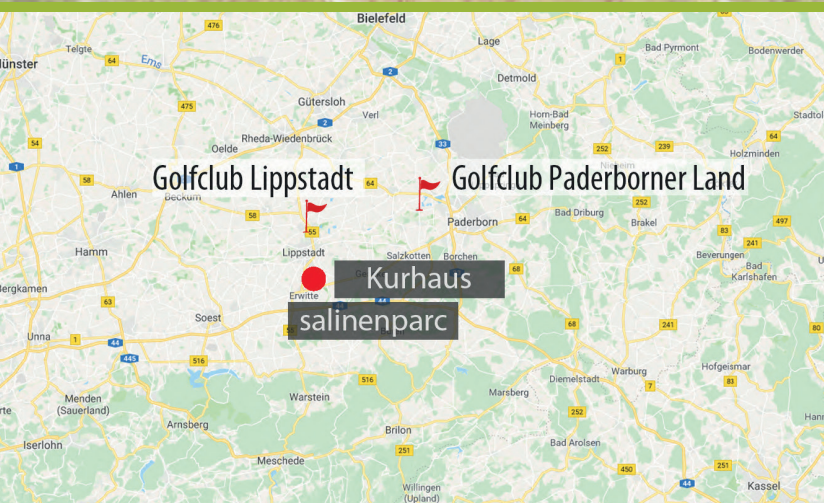

Mühelnweg 9
D-59597 Bad Westernkotten
Tel.: **+49(0)2943/ 9700100**
hotel@salinen-parc.de

**WO GOLFUURLAUB
AM SCHÖNSTEN IST**

KURHAUS

salinenparc

Ihre First Class Hotels im Herzen Westfalens

UNSERE GOLFER ARRANGEMENTS

Liebe Golffreunde,
wir laden Sie herzlich ein die First-Class **Hotels KURHAUS** und **salinenparc** in zentraler und ruhiger Lage von **Bad Westernkotten** kennen zu lernen. Wir bieten Ihnen besondere Arrangements für **Freunde des Golfsports** an.

Mit einer Auswahl von zwei umliegenden Golfplätzen in **Lippstadt** und **Paderborn** wird Ihnen eine umfangreiche Auswahl geboten, die sowohl Anfängern als auch Spitzengolfern ein interessantes und abwechslungsreiches Spiel verspricht.