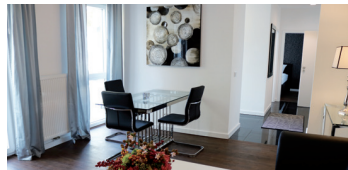

K

KURHAUS

★★★★
DESIGN BOUTIQUE HOTELWeringhauser Straße 9
59597 Bad Westernkotten

Typ	DESIGN compact	DESIGN select	DESIGN deluxe
Miete			
ab 1 Monat	505,00€	650,00€	980,00€
ab 6 Monate	405,00€	550,00€	880,00€
+ Nebenkosten	280,00€	335,00€	615,00€
+ Küche	45,00€	65,00€	65,00€
+ Endreinigung	60,00€	60,00€	90,00€

**S**

salinenparc

★★★★
DESIGN BUDGET HOTELMühlenweg 9
59597 Bad Westernkotten

Typ	SALINE compact	SALINE select	SALINE prestige	SALINE deluxe
Miete				
ab 1 Monat	436,00€	480,00€	615,00€	875,00€
ab 6 Monate	336,00€	380,00€	515,00€	775,00€
+ Nebenkosten	259,00€	285,00€	325,00€	385,00€
+ Küche	37,50€	37,50€	45,00€	65,00€
+ Endreinigung	60,00€	60,00€	80,00€	90,00€