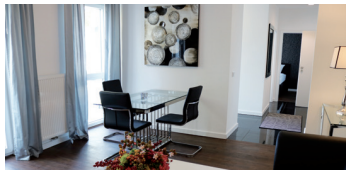

**S**

salinenparc

★★★★
DESIGN BUDGET HOTELMühlenweg 9
59597 Bad Westernkotten

| Typ | SALINE compact | SALINE select | SALINE prestige | SALINE deluxe |
|-----|-------------------|------------------|--------------------|------------------|
|-----|-------------------|------------------|--------------------|------------------|