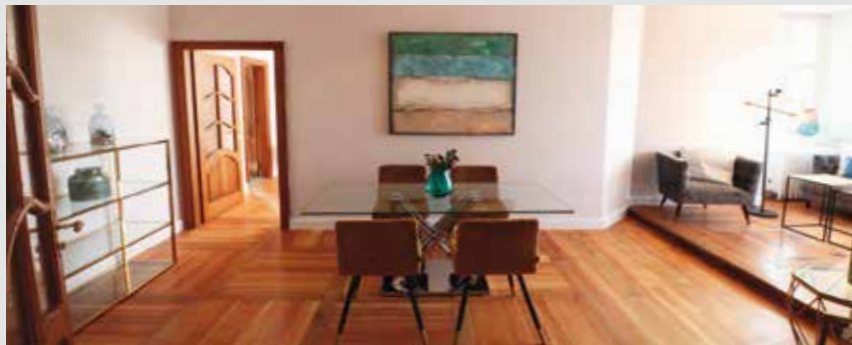

Herzlich Willkommen in Ihrem neuen Zuhause

Wir bieten Ihnen an 5 Standorten im Raum Lippstadt, in idyllischer aber zentraler Lage, perfekt möblierte Design Serviced Apartments und Suiten für Exclusive Living und Company Boarding. Verschiedene Größen von 20m² bis 130m² sowie unterschiedliche Ausstattungsvarianten lassen keine Wünsche offen.

KURHAUS
★★★★
DESIGN BOUTIQUE HOTEL

Das KURHAUS bietet Ihnen

- ✓ 33m² & 130m²: vollmöblierte Design Suiten
- ✓ Work-Out-Room
- ✓ Wellnessbereich (Sauna & Dampfkabine)
- ✓ Leihfahräder optional
- ✓ Nahegelegener Golfplatz
- ✓ Frühstücksbuffet nach Bedarf
- ✓ Direkt an den Hellweg-Sole Thermen
- ✓ Direkt am Kurpark
- ✓ Konferenz- und Banketträume
- ✓ Eigene Terrasse oder Balkon mit Gartenmöbeln

Das VIP Suiten Schlosshotel Erwitte

Für alle, die das Besondere lieben

Das Suiten Schlosshotel Erwitte bietet perfekt möblierte Design Living Suiten von 20m² bis 80m² für den exklusiven VIP Gast. Alle Design Living Suiten sind mit modernsten Design Tapeten, Bodenbelägen sowie individuellen Accessoires eingerichtet.